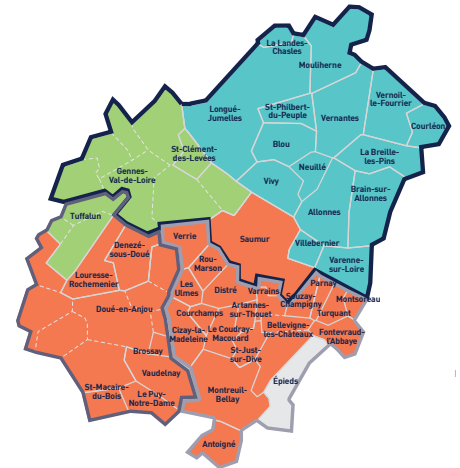

* Désignés par le collège électoral du territoire parmi les représentants Siéml
** Représentant Siéml désigné par la commune et/ou l'intercommunalité

MEMBRES DU COMITÉ SYNDICAL

David BERNAUDEAU
représentant de
Doué-en-Anjou**

Éric MOUSSERION
représentant de Antoigné
et CA Saumur Val de Loire**

Liste des représentants
et délégués Siéml, titulaires
et suppléants :
> www.sieml.fr/les-elus

Dominique PONTOIRE
représentant de
Bellevigne-les-Châteaux**